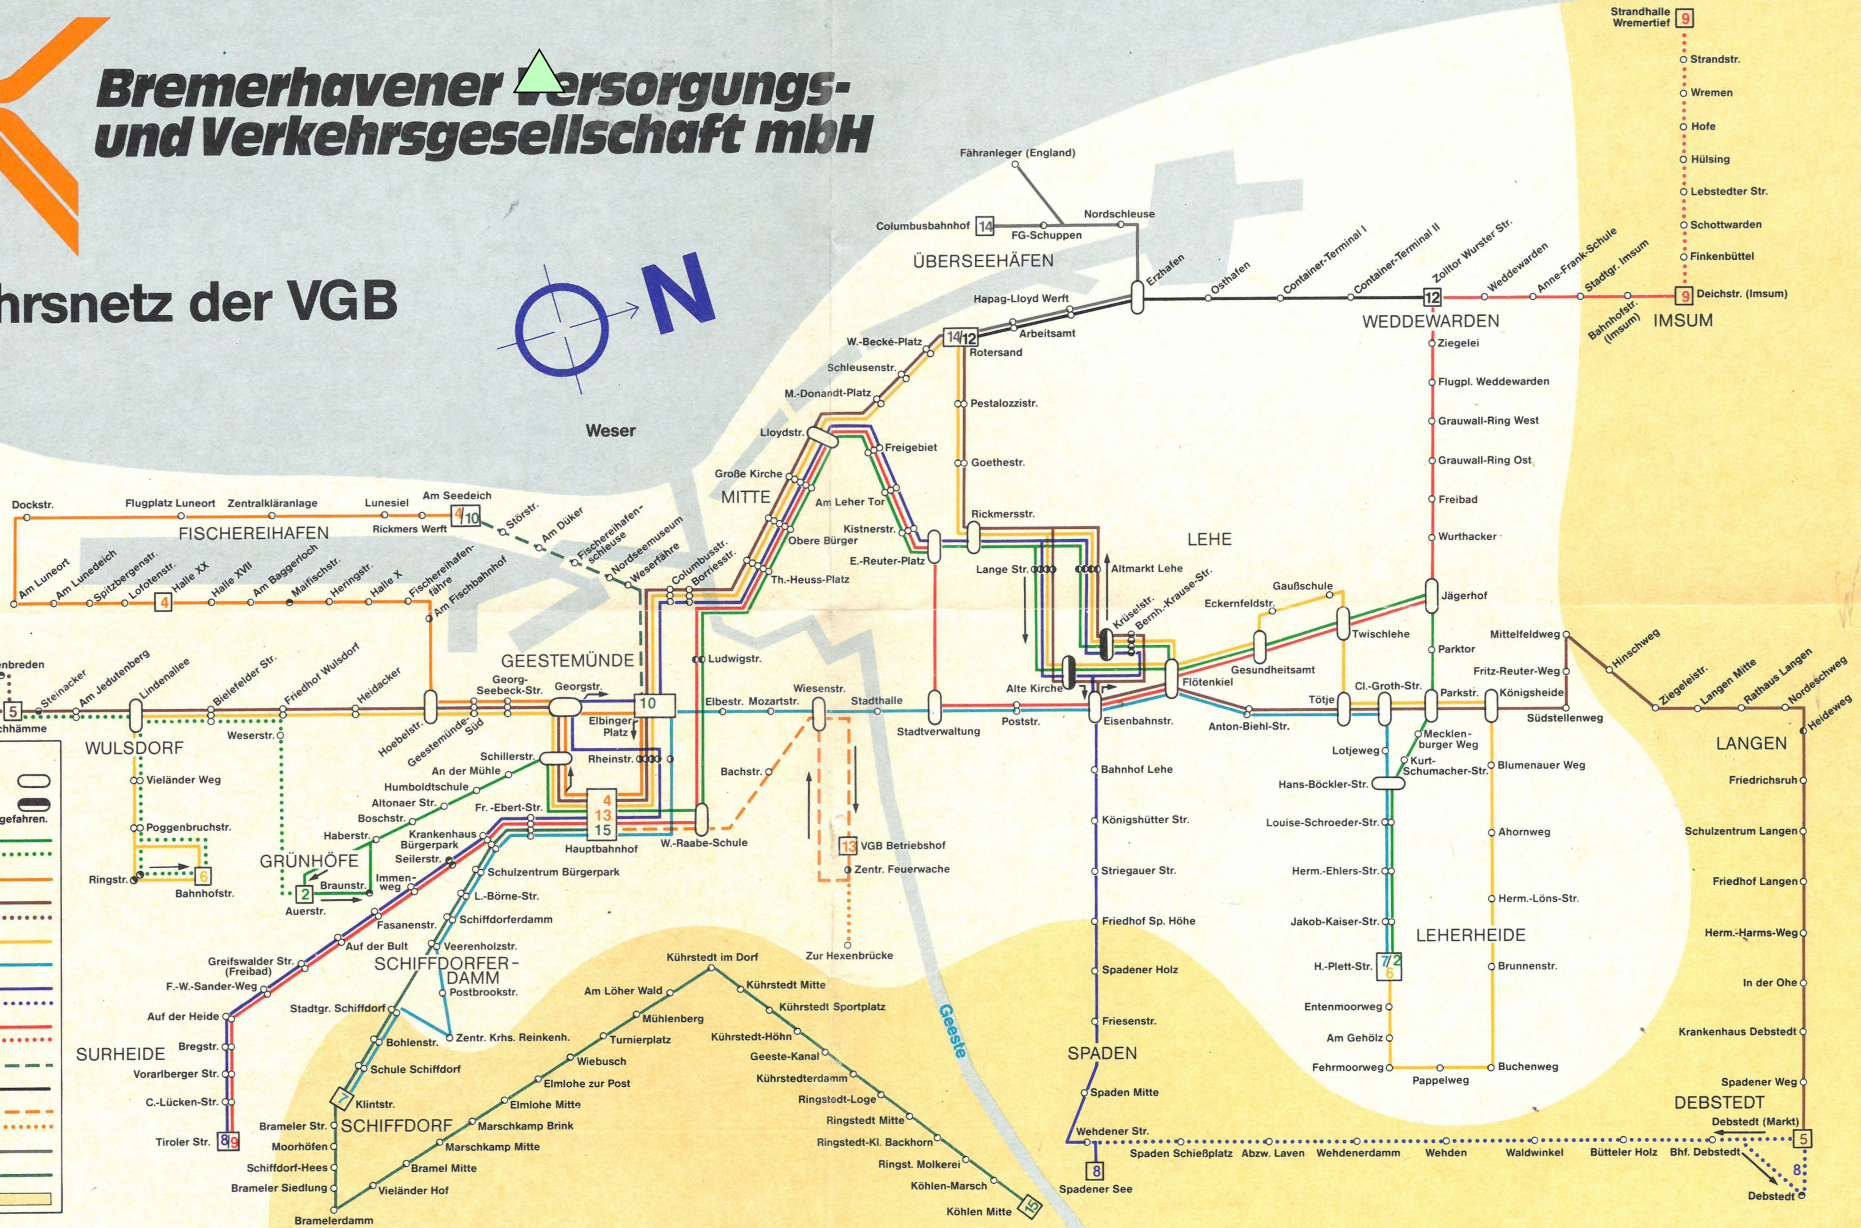

Bremerhavener Versorgungs- und Verkehrsgesellschaft mbH

Verkehrsnetz der VGB

Weser

- Endhaltestelle
- Haltestelle
- Haltestelle wird nur aus einer Richtung angefahren.
- Linie 2 Stichfahrt
- Linie 4
- Linie 5 Stichfahrt
- Linie 6
- Linie 7
- Linie 8 Stichfahrt
- Linie 9 Stichfahrt
- Linie 10
- Linie 12
- Linie 13 Stichfahrt
- Linie 14
- Linie 15
- Tarifgebiet 2+3