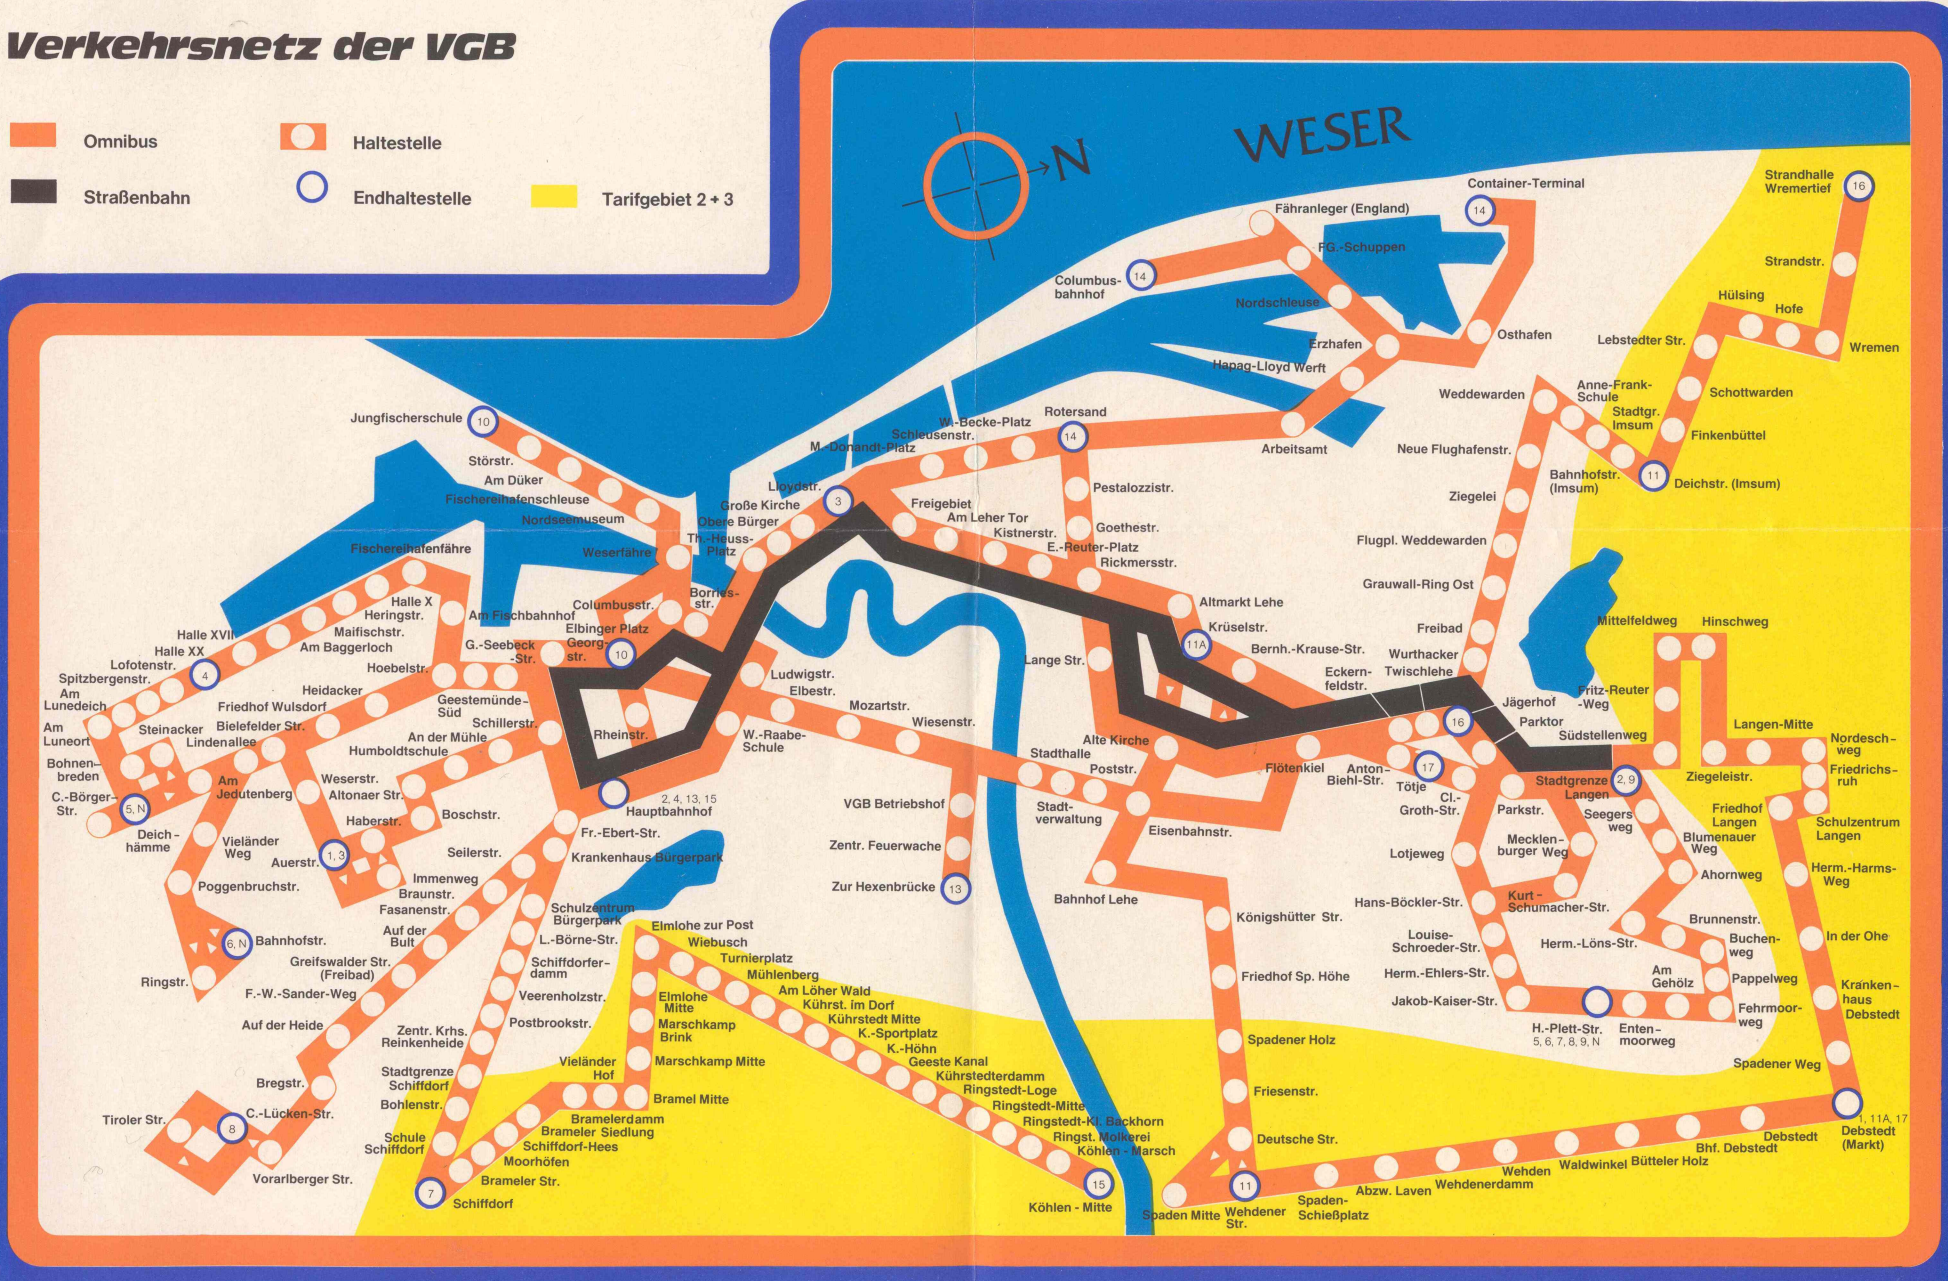

Bremerhavener Versorgungs- und Verkehrsgesellschaft m.b.H.

Verkehrsnetz der VGB

- Omnibus
- Haltestelle
- Straßenbahn
- Endhaltestelle
- Tarifgebiet 2 + 3

WESER