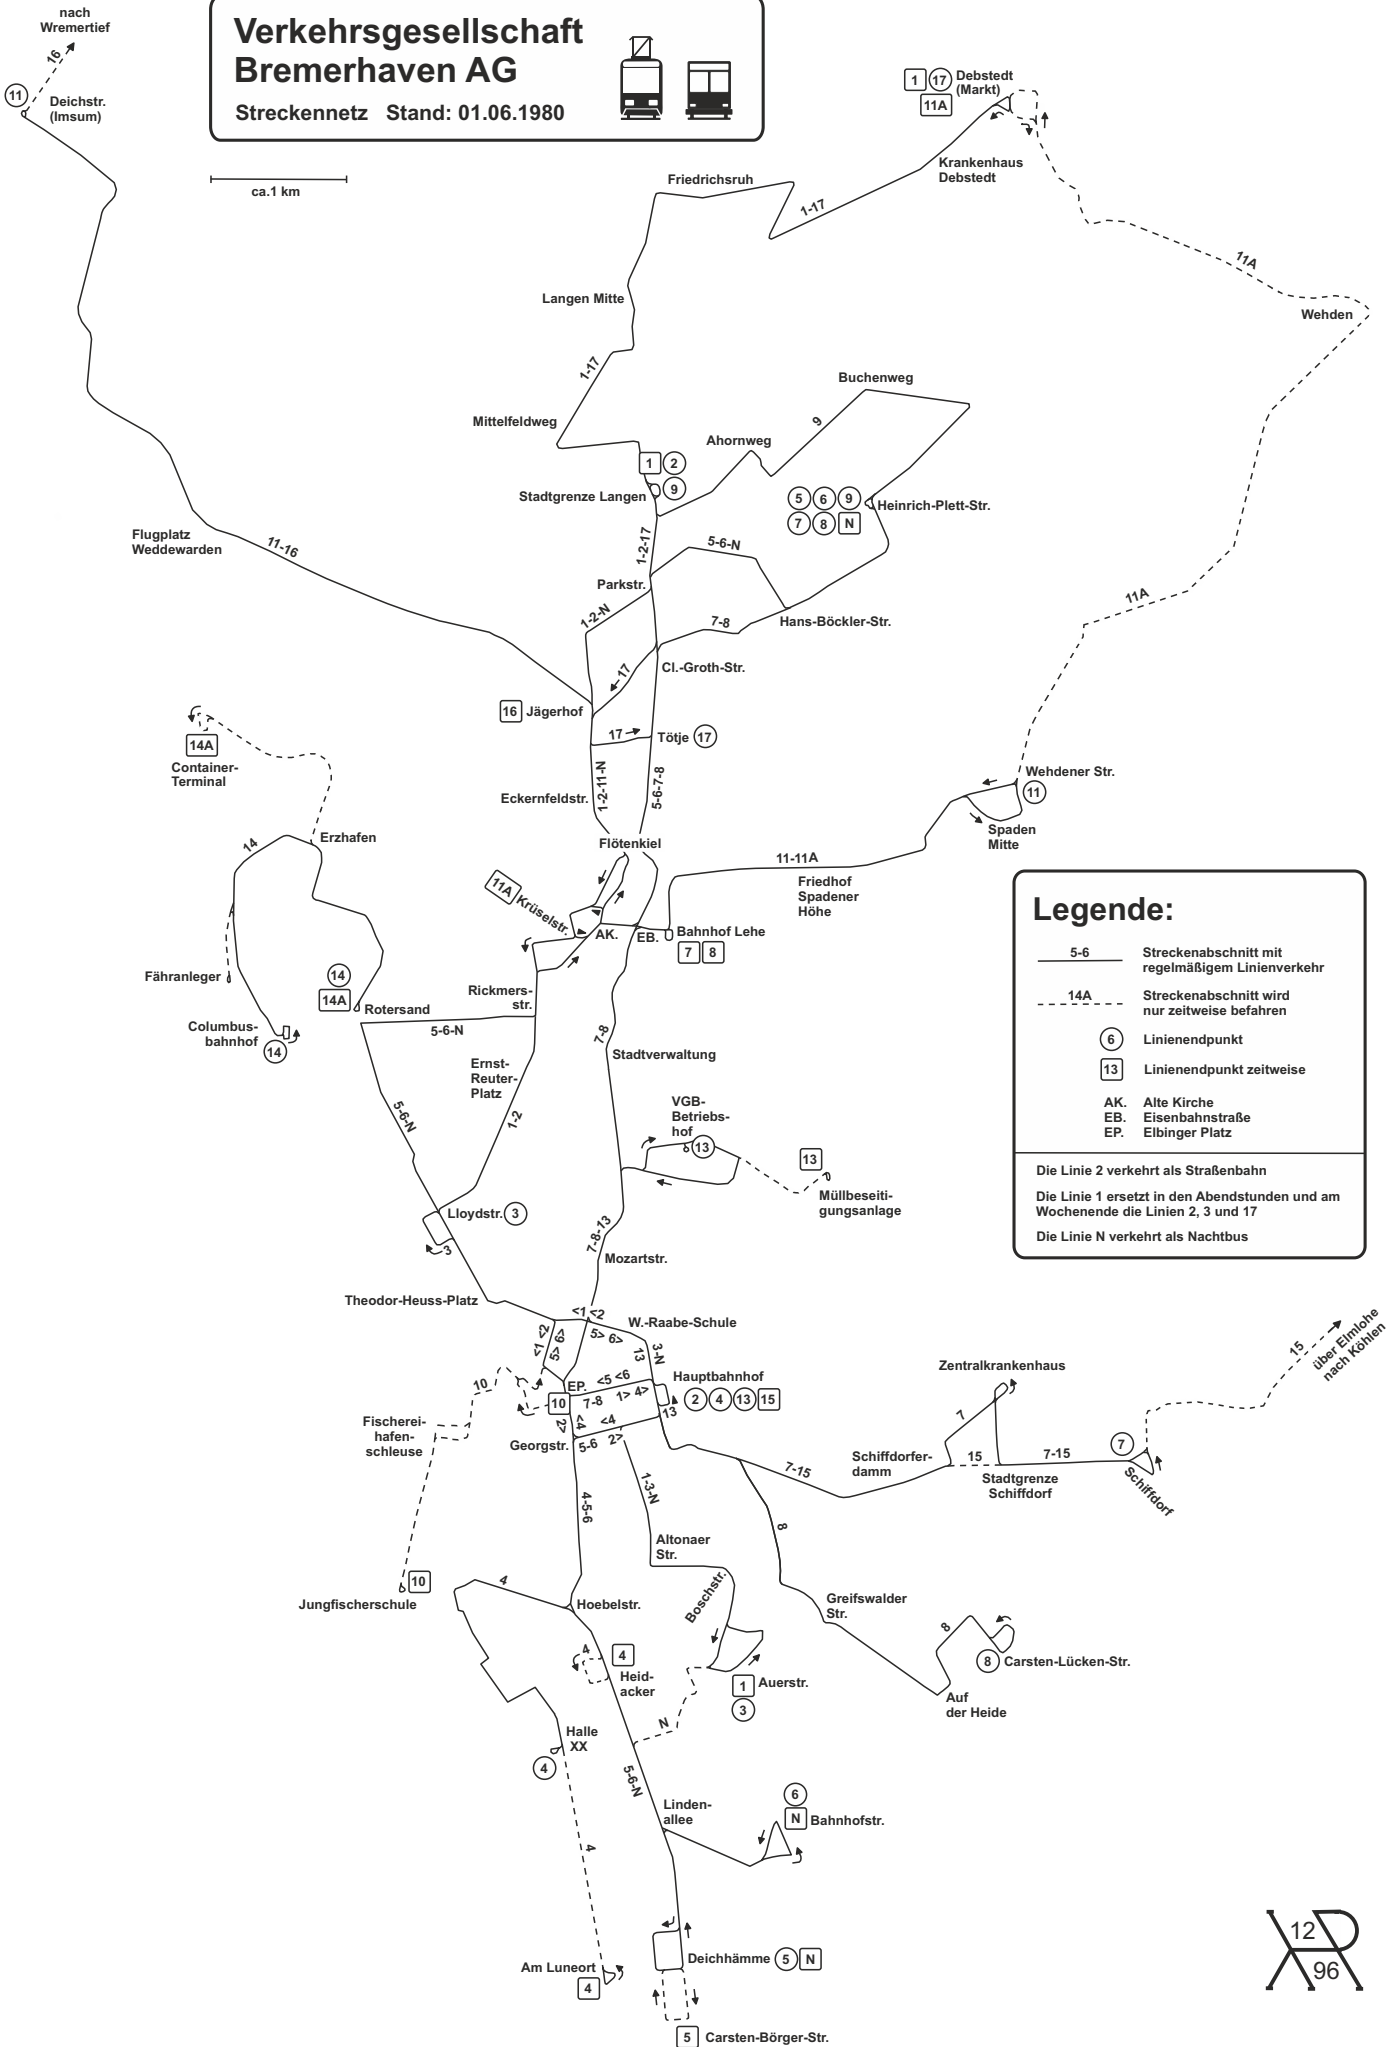

### Legende:

- 5-6 Streckenabschnitt mit regelmäßigem Linienverkehr
- 14A Streckenabschnitt wird nur zeitweise befahren
- 6 Linienendpunkt
- 13 Linienendpunkt zeitweise
- AK. Alte Kirche
- EB. Eisenbahnstraße
- EP. Elbinger Platz