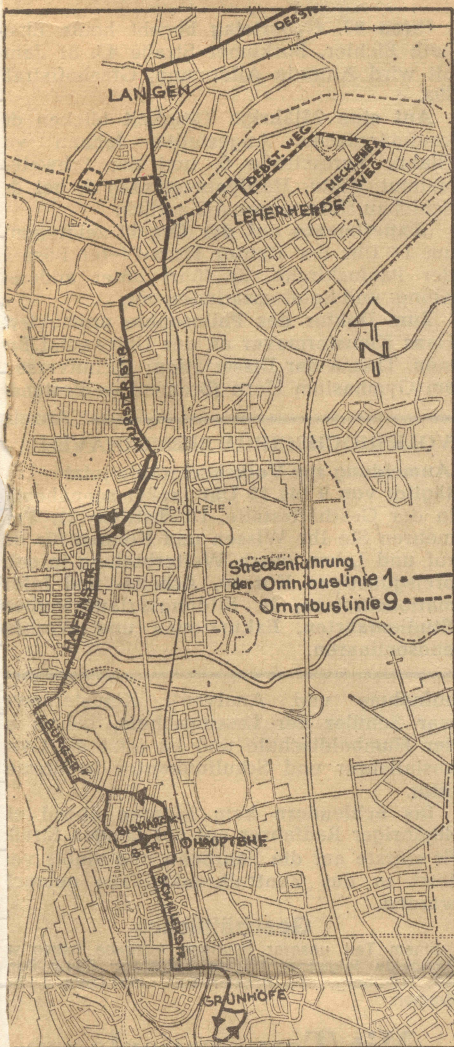

burger Weg, Fehrmoorweg, Debstedter Weg, Blumenauer Weg, Stadtgrenze Langen, Mittelfeldweg und zurück.

Die ehemalige Haltestelle „Himbeerweg“ wurde ganz aufgehoben. Diese Haltestelle wurde täglich nur von wenigen Fahrgästen benutzt. Fahrgäste können jetzt, die ebenfalls im Einzugsbereich liegenden Haltestellen Heinrich-Plett-Straße, Hermann-Ehlers-Straße oder Louise-Schroeder-Straße benutzen. Im Debstedter Weg wurde die neue Haltestelle Brunnenstraße eingerichtet. Im Bereich Ahornweg/Debstedter Weg und Buchenweg/Fehrmoorweg haben sich die Haltestellenstandorte geringfügig verändert. Ganz aufgehoben wird der Omnibusverkehr durch die Hermann-Löns-Straße, die für den Linienbetrieb nie sehr günstig lag.

Innerhalb des Fahrplans an Sonn- und Feiertagen in der Zeit von 9 bis 13 Uhr wurden wegen des sehr geringen Fahrgastaufkommens auch Veränderungen vorgenommen. Die Wagenfolgen innerhalb der Hauptlinien werden während dieses kurzen Zeitraumes von 15 auf 20 Minuten verändert.

Die ab morgen gültigen Gesamtfahrpläne können in allen Verkaufsstellen der VGB sowie in den Geschäftsstellen der Nordsee-Zeitung erworben werden.

Die neue Linienführung der Omnibuslinie 1, die ab morgen eingesetzt werden soll. Oben die Route der Linie 9 (gestrichelt).

Quelle: Nordsee-Zeitung, Bremerhaven