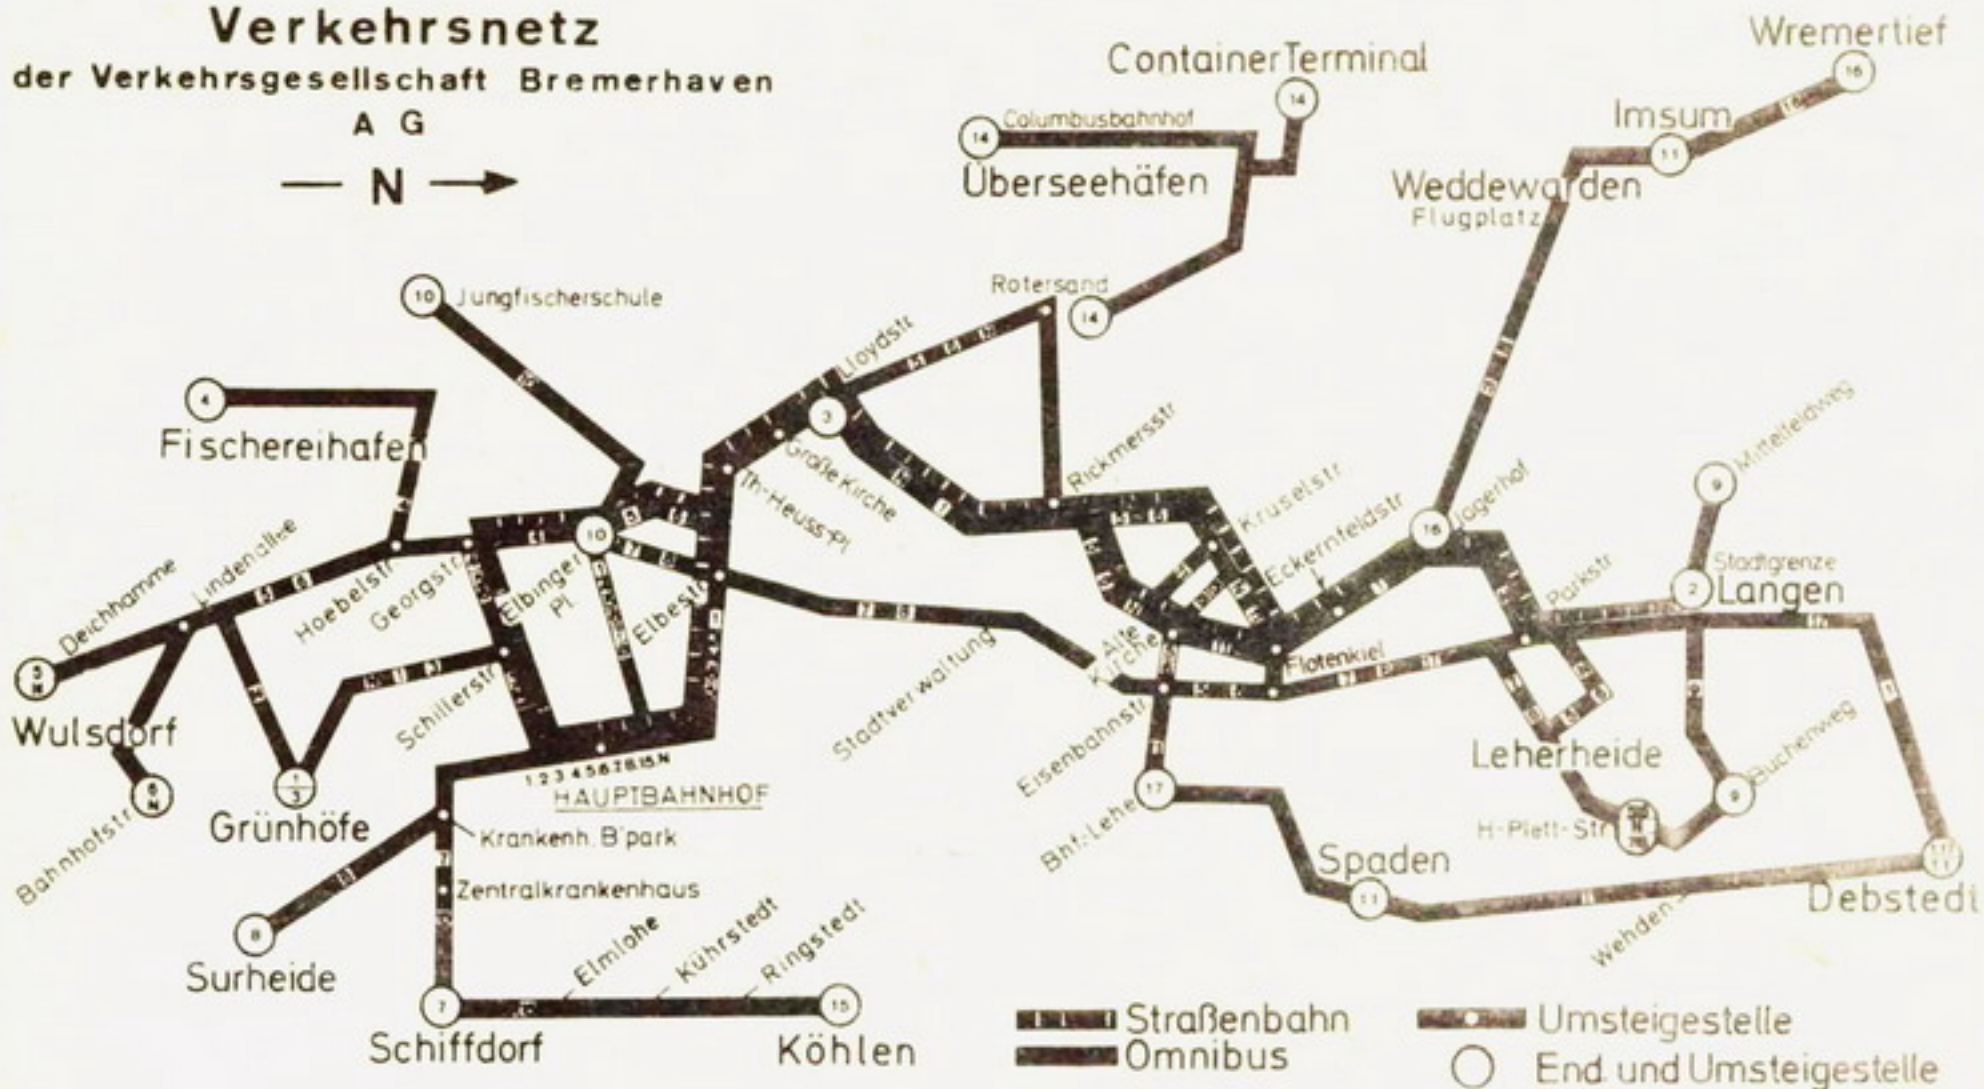

Verkehrsnetz

der Verkehrsgesellschaft Bremerhaven

A G