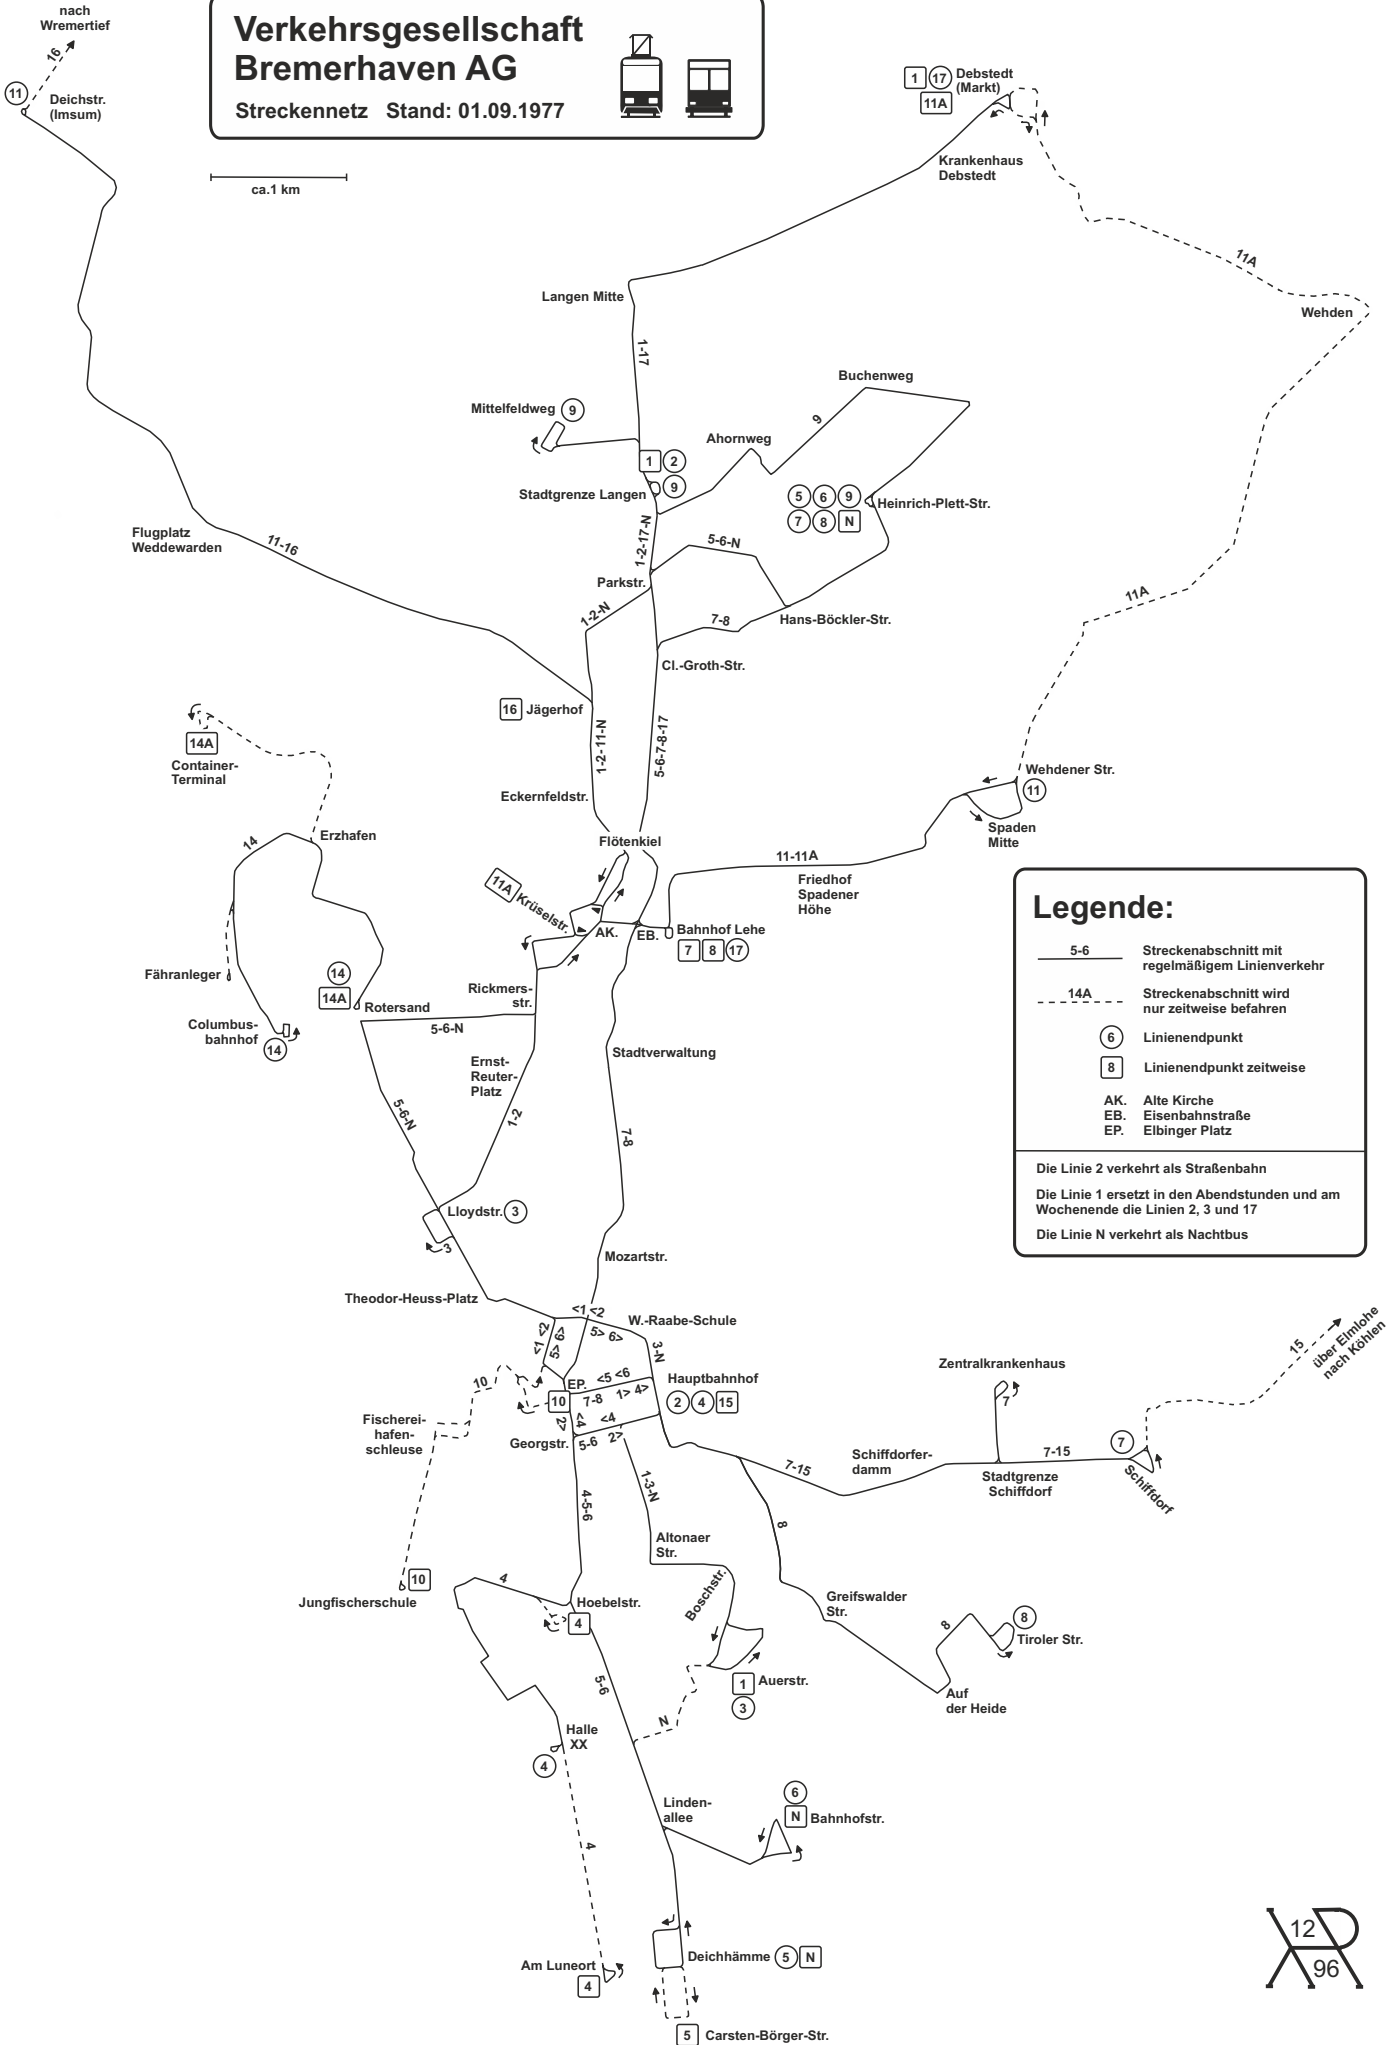

Legende:

- 5-6 — Streckenabschnitt mit regelmäßigem Linienverkehr
- - - 14A - - - Streckenabschnitt wird nur zeitweise befahren
- ⊖ 6 ⊖ Linienendpunkt
- ⊖ 8 ⊖ Linienendpunkt zeitweise
- AK. Alte Kirche
- EB. Eisenbahnstraße
- EP. Elbinger Platz